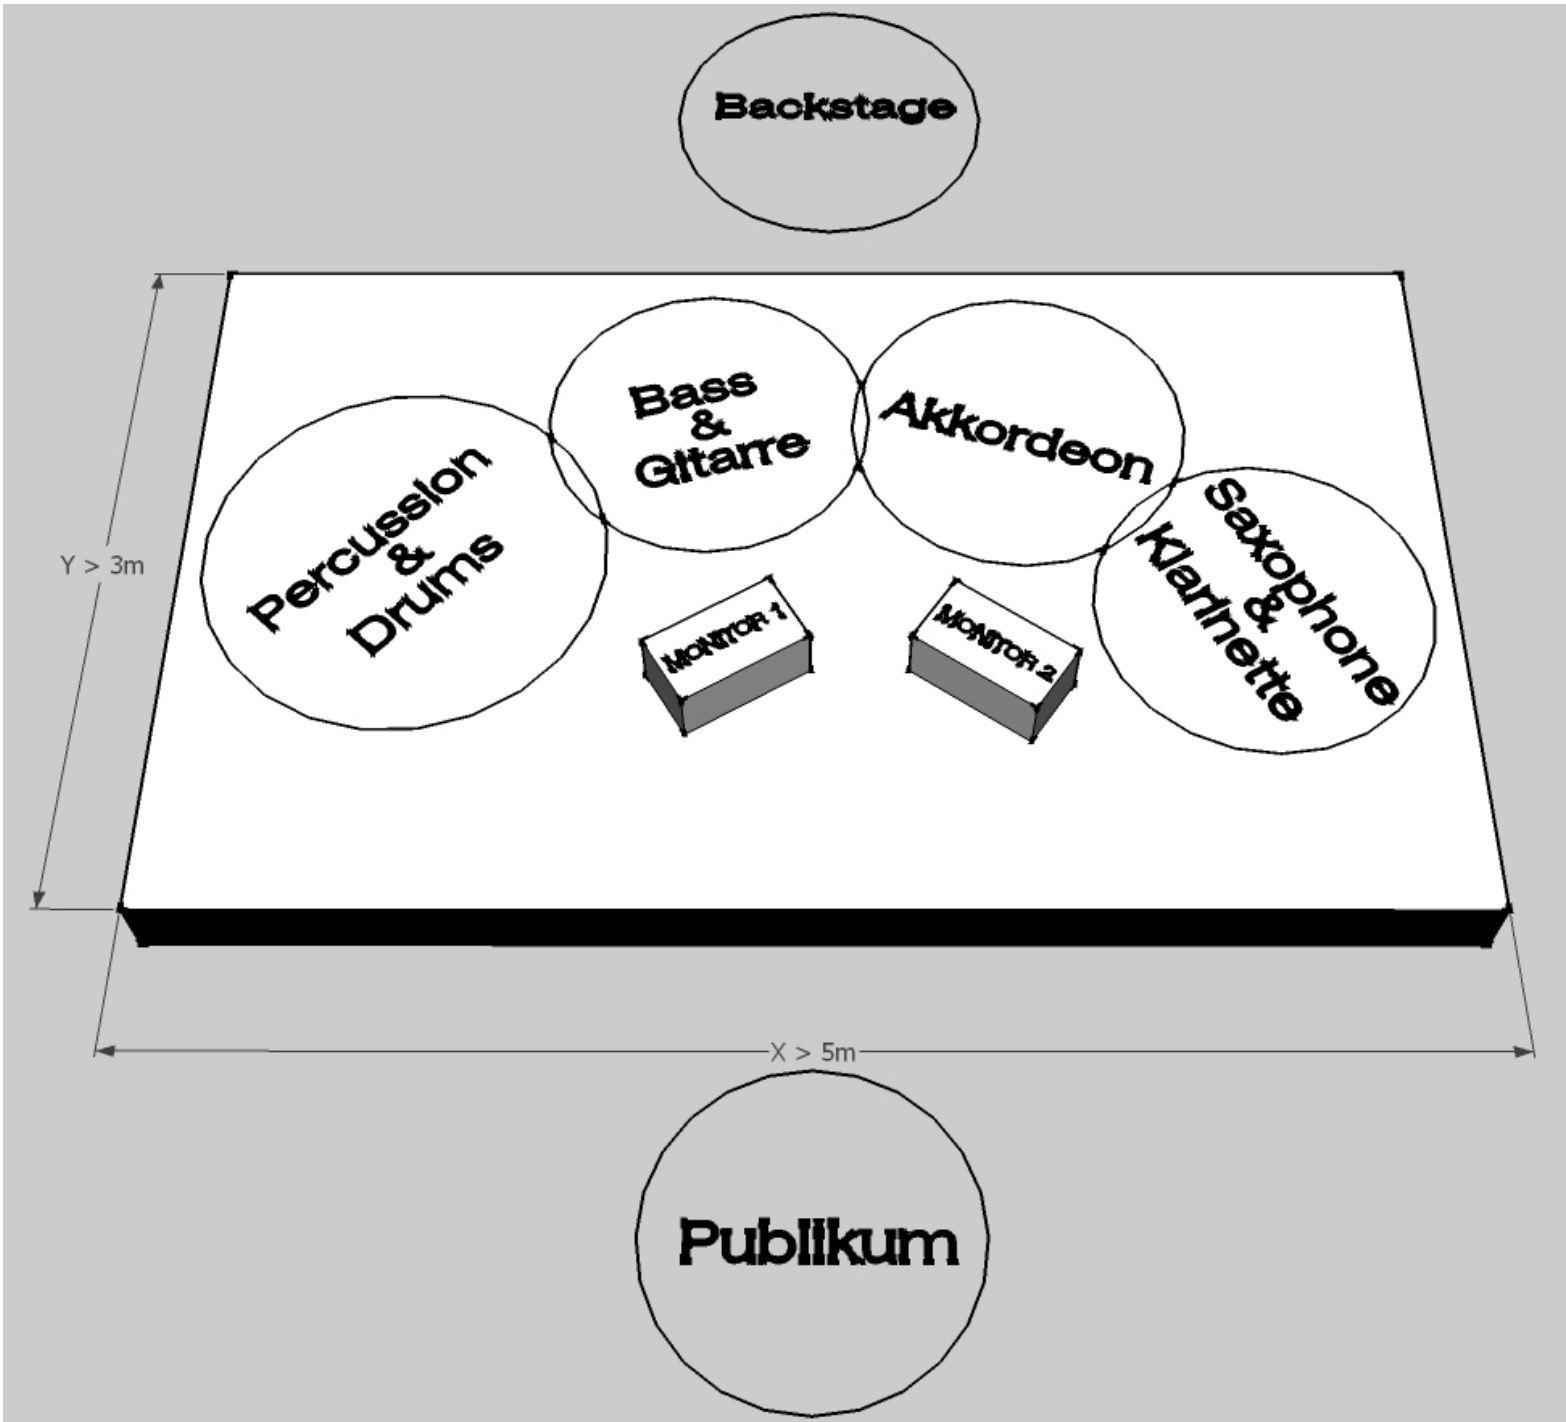

# o-ton - STAGEPLAN

## Bühnengröße:

- ca. 5m x 3m

## Monitore:

- mind. 2x

## Akkordeon:

- 2x Kanal (DI-Boxen Diskantseite)
- 1x Kanal (DI-Boxen Bassseite)